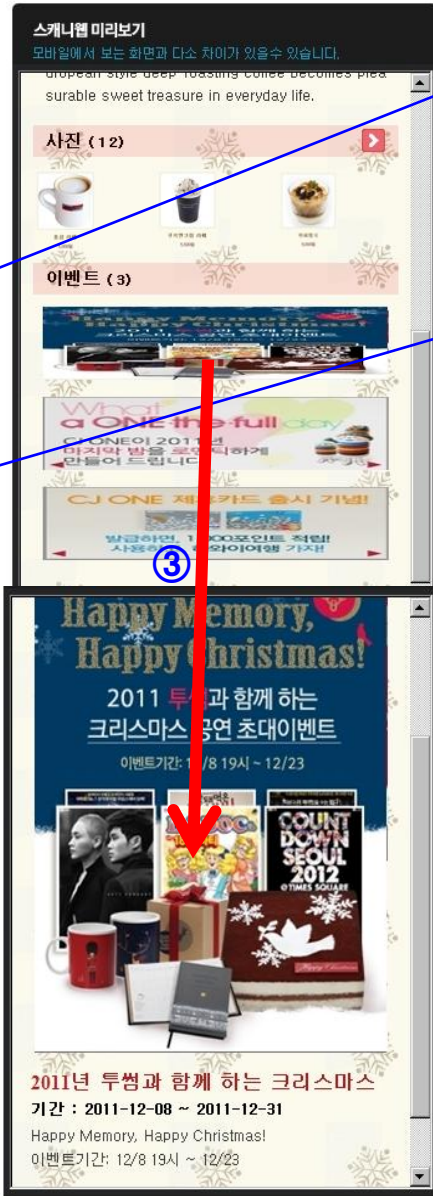

총 등록 이벤트/쿠폰 수 : 3 / 3

이벤트/쿠폰의 배너이미지는 284\*60픽셀로 자동 축소됩니다.  
이미지 파일은 2MB이하의 jpg, gif, png만 지원합니다. (최대 3개)

표시기간 2011-12-08 ~ 2011-12-31

제목 2011년 투쟁과 함께 하는 크리스마스 공연 초대 이벤트

내용 Happy Memory, Happy Christmas!  
이벤트기간: 12/8 19시 ~ 12/23

삭제

이벤트/쿠폰의 배너이미지는 284\*60픽셀로 자동 축소됩니다.  
이미지 파일은 2MB이하의 jpg, gif, png만 지원합니다. (최대 3개)

표시기간 2011-12-12 ~ 2011-12-31

제목 CJ ONE과 함께하는 연말 이벤트

내용

삭제

① 이벤트 이미지 등록입니다. 이미지는 일반 배너사이즈에 맞춘 284\*60에 최적화 되어있습니다. 크기에 맞지 않는 경우, 이미지가 다르게 보일 수도 있습니다.

② 달력을 통해 이벤트 기간을 설정하실 수 있습니다. 기간이 설정된 경우에는 해당된 기간에만 이벤트 이미지가 노출되며, 기간이 지난 후에는 자동숨김 되어 노출되지 않습니다.

③ 모바일 상에 등록된 이미지를 클릭하면 이벤트 상세페이지로 이동할 수 있고 또한 원본이미지를 보실 수 있습니다.

✓ 이벤트 등록개수는 3개로 제한되어 있으며, 크기도 2MB이하로 제한됩니다. 파일은 jpg, gif, png만 지원 가능합니다.