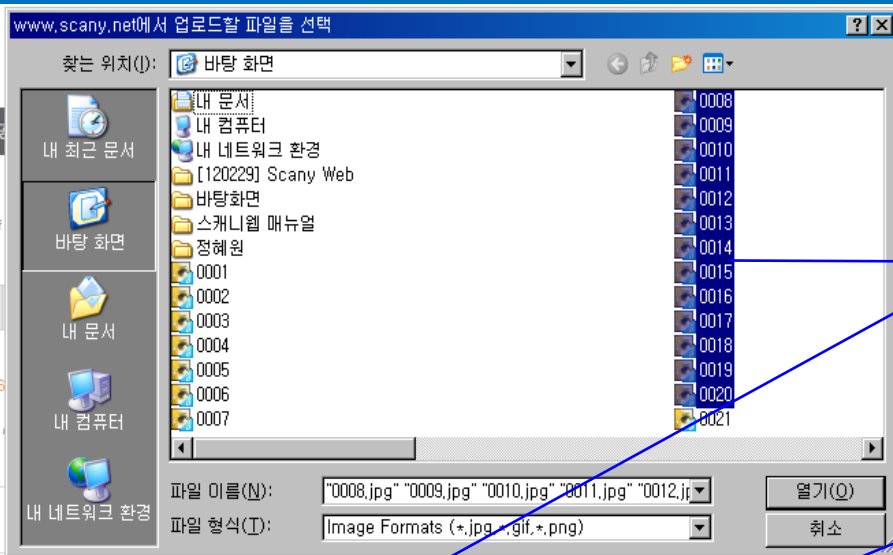

① 이미지등록부분입니다. 추가하기 버튼을 통해 이미지를 넣을 수 있으며, 보기와 같이 파일중 복지정으로 한꺼번에 사진을 업로드 할 수도 있습니다.