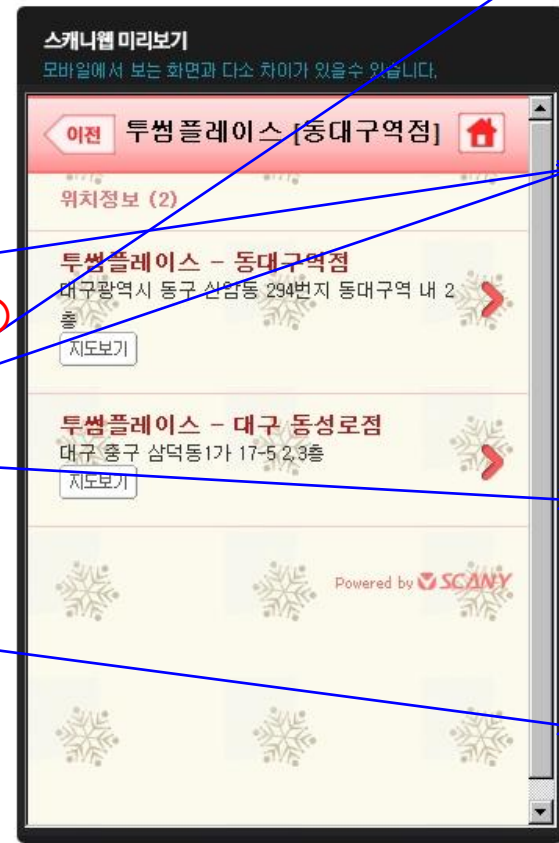

위치정보 관리 매장이나 자주 가는 업체의 위치정보를 등록할 수 있습니다.

- 기본 상세 이미지 사진 이벤트 동영상 링크 **위치정보** 네이버통합검색

주소입력란에는 번지까지 정확히 입력해주셔야 좀 더 정확한 지도위치를 표시할 수 있습니다. (최대 10개)
지도확인을 통해 위치 조정 가능합니다.
"전화바로연결" 서비스를 위하여 업체의 대표전화로 설정하세요.

등록 위치정보수 : 2 / 10

☐ **장소명** 투썸플레이스 - 동대구역점
주소 대구광역시 동구 신암동 294번지
건물명 동대구역 내 2층 **전화번호**

☐ **장소명** 투썸플레이스 - 대구 동성로점
주소 대구 중구 삼덕동1가 17-5
건물명 2,3층 **전화번호**

① 위치정보, 주소정보입력 부분입니다. 추가하기 버튼을 통해 최대 10개까지 등록할 수 있습니다.

② 전화번호가 한 개 입력된 경우에는 자동으로 대표전화로 설정이 되지만, 두 개 이상인 경우에는 ◎로 선택하여 직접 대표전화를 설정해 주셔야 합니다.

③ 장소명은 '제목'과 같이 지도의 위치가 나타나는 곳을 명시해주면 됩니다.

④ 건물명은 상세주소의 일부분으로 주소입력을 하시면 됩니다.